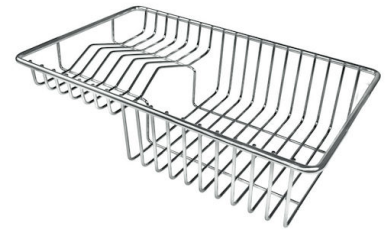

GRILLE NOIRE POUR EVIERS RIVA
A100 E02

VIDAGE FADE PUSH GOLD
A407 A21

ACCESSOIRES OPTIONNELS

CUVETTE PERFOREE INOX
A154 F00

* uniquement en combinaison avec
l'accessoire A644 F04

**CUVETTE PERFOREE POUR EVIERS
RIVA**
A156 F00

GRILLE POR.ASSIETTES INOX
mm214x379
A100 C03

* uniquement en combinaison avec
l'accessoire A644 A01

GRILLE PORTE-ASSIETTES INOX
25x35
A100 A54

* uniquement en combinaison avec
l'accessoire A644 F04

**PLANCHE DE DECOUPE BOIS POUR
EVIERS RIVA**
A642 F03