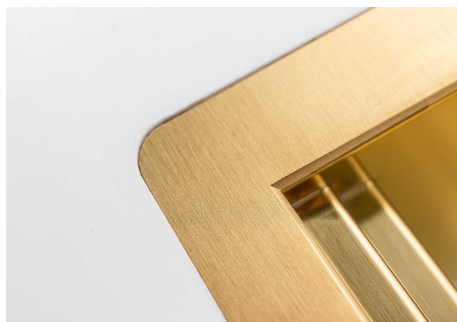

Lavello MILANELLO cod. 1034/05*

FT

FTS

GALERIE