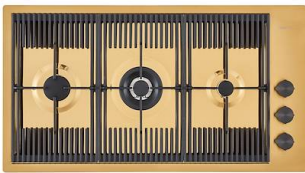

LES APPARIEMENTS RECOMMANDÉS

MILANO 3 BRULEURS GOLD
G680 F09