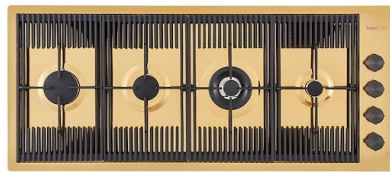

MILANO 4 BRULEURS GOLD
G681 F09