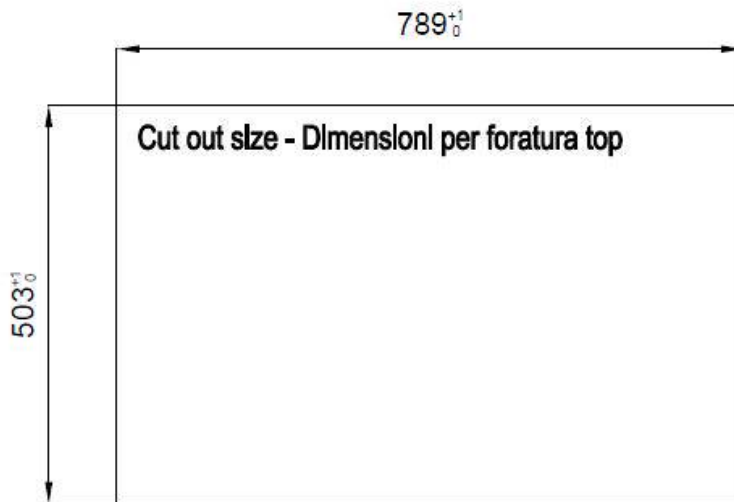

Lavello MILANELLO cod. 1034/05*

FT

FTS

GALERIE